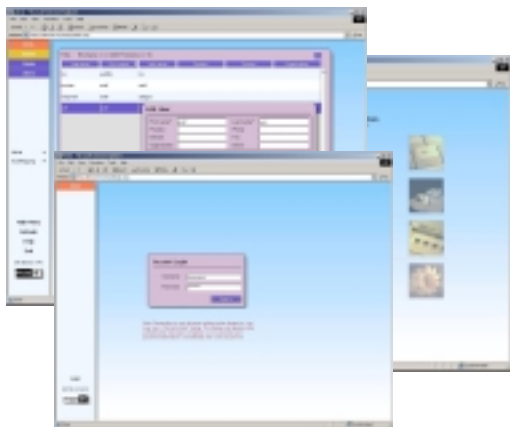

Maxie Framework (MAXIE架构)

MAXIE架构是一种网本基准的伺服器应用，设计以提供安全措施及从架构的存取为指导，同时架构中也插入了不同功能的软件模块。MAXIE架构对敏感数据进行加密传送，也可支持多为使用者同时对数据库存取。MAXIE架构完全存在于伺服器中，客户机只需有第6或更新版的网络浏览器，通常是电脑的标准配置。

产品特点

应用只需网络浏览器

利用最新微软ASP.NET开发

由用户名称和密码保护

根据不同职能对用户分组

内置管理页可增加，编辑或删除用户

实时或近实时数据呈现

调置方便

视窗效果

全通存取（受防火墙限制）

远程保养功能易配备

优点